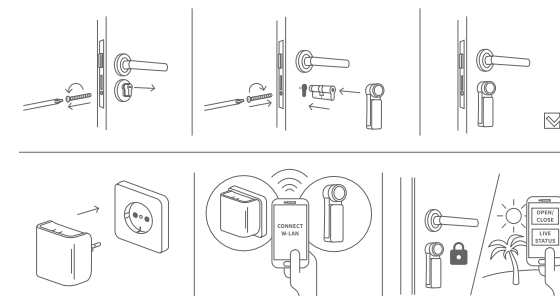

Eenvoudige installatie

Check of DOM Roq kan worden geïnstalleerd op jouw deur. configurator.dom-roq.com