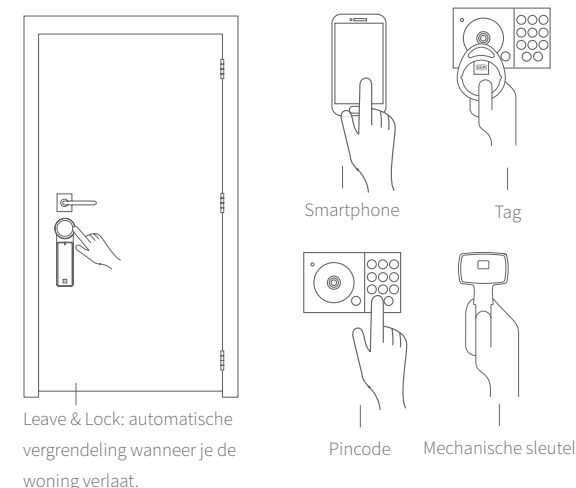

Veelzijdige toegangsmogelijkheden

Leave & Lock: automatische vergrendeling wanneer je de woning verlaat.

Smartphone

Tag

Pincode

Mechanische sleutel