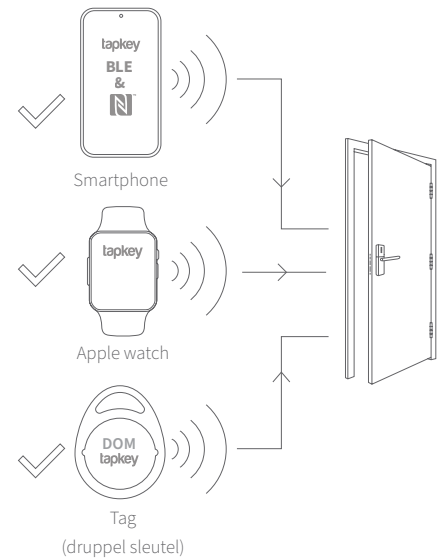

of wanneer locaties van meer dan 12 apparaten zijn voorzien kan deze in een groep worden samengevoegd (maximaal 30 apparaten per groep). Op de Tapkey Tag kunnen 12 groepsrechten worden opgeslagen. Afhankelijk van dag en tijd heeft de gebruiker dezelfde toegangsautorisatie voor elke cilinder in een groep.

PROGRAMMERING

TOEGANG

DOM Tapkey Voordelen

- Beheer toegangsautorisaties via de App en de Webportal.
- Verleen toegangsrechten met een smartphone aan andere smartphonegebruikers via het internet.
- Kosteloos gebruik van de Tapkey App tot en met 5 verschillende smartphonegebruikers.
- Meer dan 5 smartphonegebruikers? Dan kies je voor een pakket met het aantal gewenste smartphonegebruikers.
- Gebruik je Google-, Apple-ID of een e-mailadres om je te registreren in de app en om je smartphone-sleutels op te halen en te gebruiken.
- Open deuren met een smartphone met of zonder internetverbinding.
- Liever een tag? Geen probleem! DOM Tapkey biedt tags in de vorm van polsbandjes, tags of een cliptag voor over de “traditionele” mechanische sleutel.
- Programmeer tags via NFC met je Android of iOS smartphone.
- DOM Tapkey cilinders, wandlezers, deurbeslagen, lockersloten en hangsloten werken op zichzelf (autonoom).
- Er hoeven geen andere apparaten in of op de deur te worden geïnstalleerd.
- Extreem veilige communicatie dankzij end-to-end encryptie.
- Geef digitale toegangsleutels aan smartphonebezitters. Open en vergrendel deuren voor je woning, werkplek, brievenbus, hotelkamer of parkeergarage op één slimme manier met de smartphone.
- Opslag capaciteit Tapkey tags: 12 individuele rechten of 12 groepsrechten.
- Creëer sluitgroepen voor maximaal 30 categorieën. Aan een apparaat is een onbeperkt aantal tags toe te voegen.
- Geef gebruikers onbegrensde of tijdelijke toegangsrechten voor bepaalde dagen en tijden.