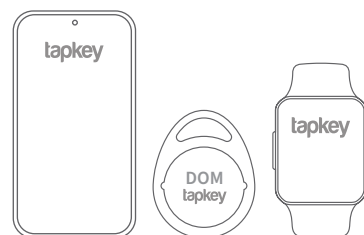

DE TAPKEY APP BIEDT EENVOUDIGE MOBILE TOEGANG

Binnen enkele minuten creëer je je eigen digitale sluitsysteem in drie eenvoudige stappen: Je download de Tapkey App in de Google Playstore of de App Store. Je activeert je account en voegt via NFC of BLE je digitale DOM Tapkey producten toe,

bijvoorbeeld een digitale cilinder in de voordeur of garagedeur. Zo simpel is het!

Na het instellen van de digitale DOM Tapkey apparaten verleen je de toegangsrechten aan gebruikers voor het openen en vergrendelen van deuren met de smartphone of tag.

DOM Tapkey

EENVOUDIGE TOEGANG MET JE SMARTPHONE

DOM Tapkey toegangscontrole oplossingen

Programmeerbare sleutel

De slimme sleutel van DOM Tapkey is niet alleen de toegangsooplossing voor smartphones. Je kunt ook de DOM Tapkey tags (druppel sleutel, polsband, sticker, cliptag) gebruiken, die je eenvoudigweg aan je sleutelhanger bevestigt en zonder batterijen werken. Dit is een uitstekend alternatief voor wanneer je de voorkeur geeft aan een fysieke "traditionele" sleutel. De beheerder programmeert via de NFC interface