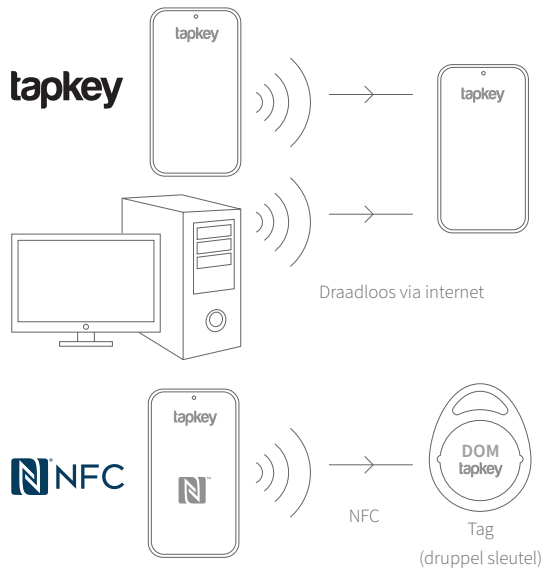

PROGRAMMERING